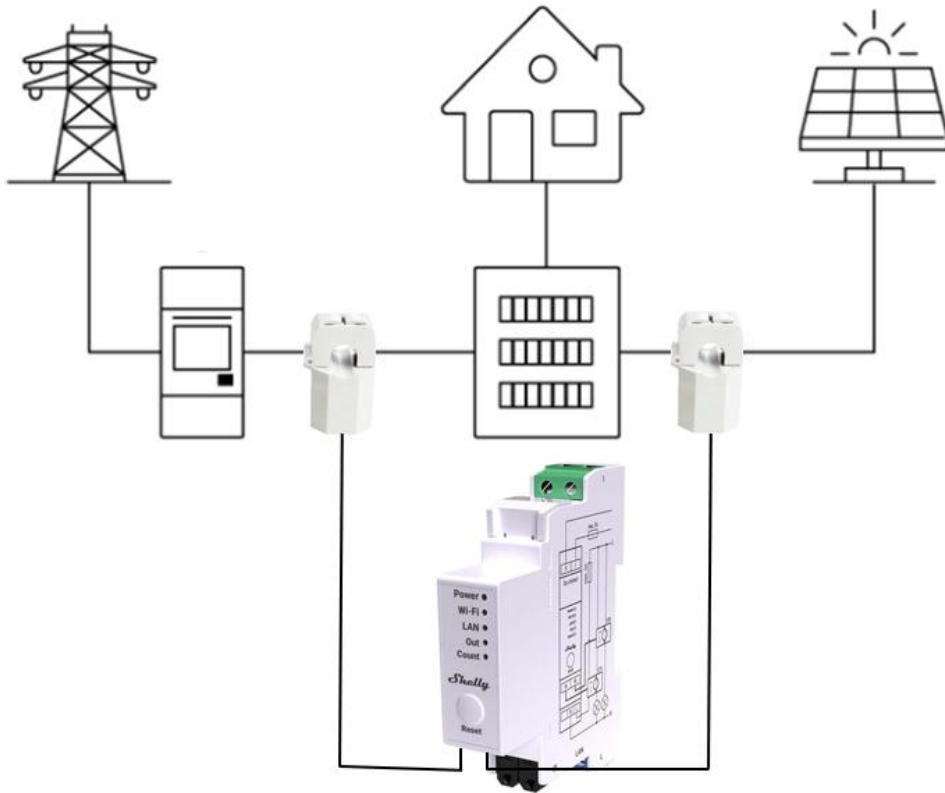

Shelly PRO EM-50

Suivi Conso/Pro sur Appli Shelly

Shelly PRO 2PM

Solution de gestion d'un ballon d'eau chaude - Sur Ecran couleur

Faire fonctionner son chauffe-eau pendant les heures creuses

Shelly PRO EM-50

Suivi Conso/Pro sur Wall Display X2i

Wall Display X2i Black
(6.95'' – 17,65cm)

Shelly PRO 2PM

Solution de gestion d'une batterie externe - Sur Appli

Stocker de l'énergie pendant les heures creuses

Shelly PRO EM-50

Suivi Conso/Pro sur Appli Shelly

Shelly Outdoor Plug S Gen3

Batterie de stockage
(non incluse)

Solution de gestion d'un véhicule électrique - Sur Appli

Charger son véhicule électrique pendant les heures creuses

Shelly PRO EM-50

Suivi Conso/Pro sur Appli Shelly

TopAC Portable EV charger 11kW EVE01-11R

Solution de gestion de 4 appareils électriques - Sur Ecran couleur

Eteindre les appareils & les lumières inutiles et suivi de leur consommation