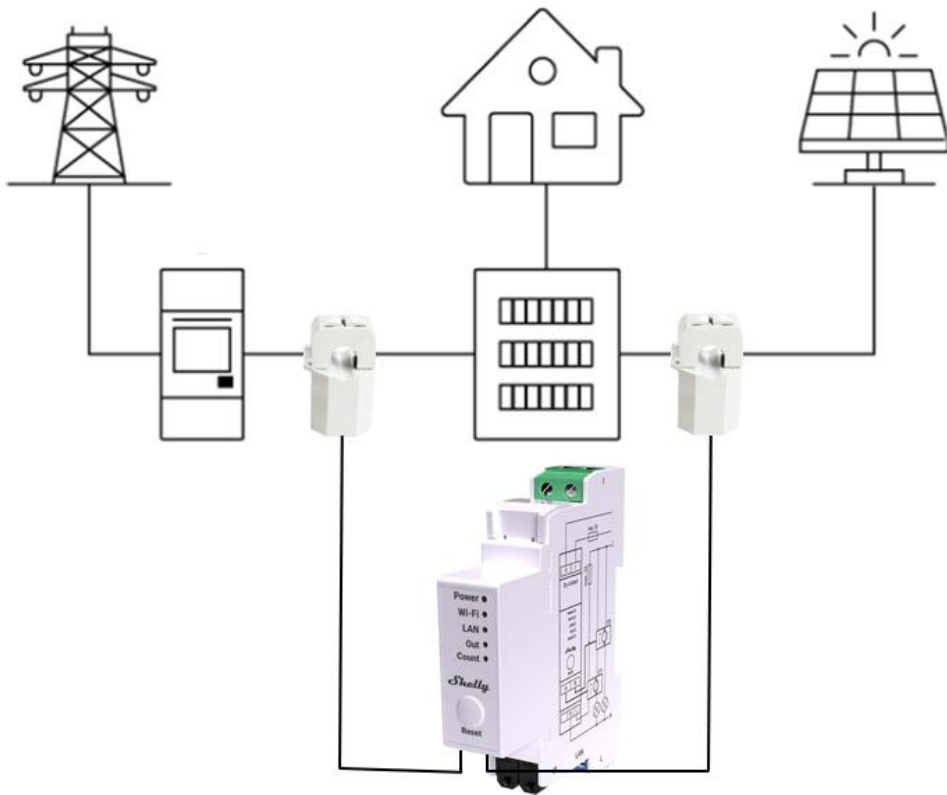

Shelly PRO EM-50

Suivi Conso/Pro sur Appli Shelly

Shelly PRO 2PM

Solution de gestion d'un ballon d'eau chaude - Sur Ecran couleur

Faire fonctionner son chauffe-eau pendant les heures creuses

Shelly PRO EM-50

Suivi Conso/Pro sur Wall Display X2i

Wall Display X2i Black
(6.95'' – 17,65cm)

Shelly PRO 2PM

Solution de gestion d'une batterie externe - Sur Appli

Stocker de l'énergie pendant les heures creuses

Shelly PRO EM-50

Suivi Conso/Pro sur Appli Shelly

Shelly Outdoor Plug S Gen3

Batterie de stockage
(non incluse)

Solution de gestion d'un véhicule électrique - Sur Appli

Charger son véhicule électrique pendant les heures creuses

Shelly PRO EM-50

Suivi Conso/Pro sur Appli Shelly

TopAC Portable EV charger 11kW EVE01-11R

Solution de gestion de 4 appareils électriques - Sur Ecran couleur

Eteindre les appareils & les lumières inutiles et suivi de leur consommation