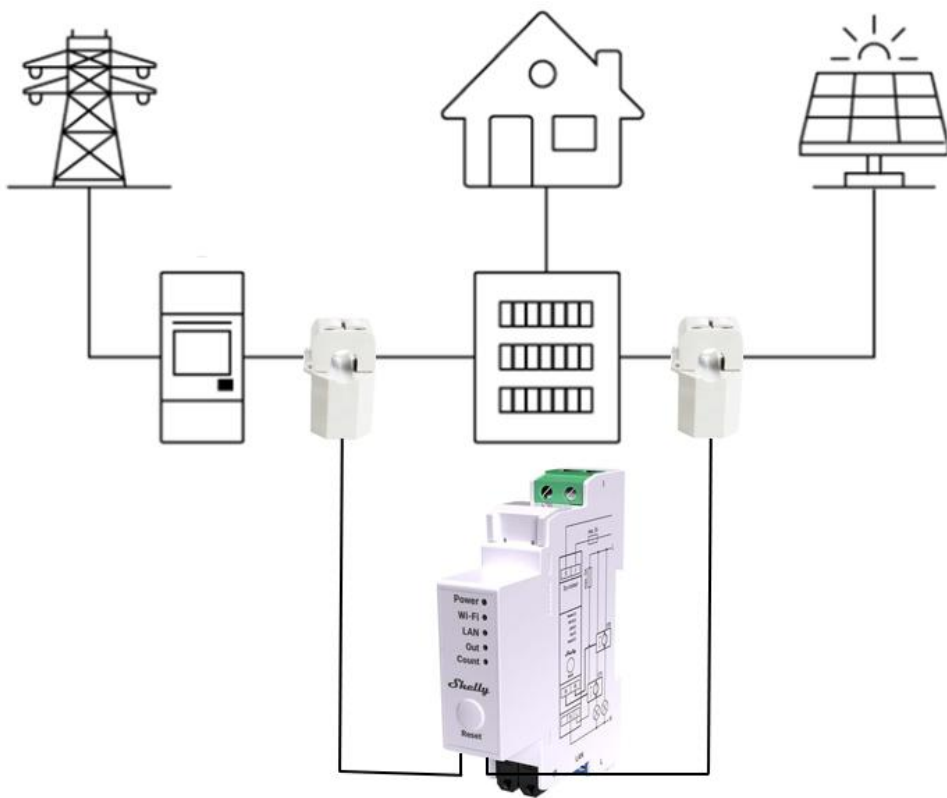

Shelly

Explore the
POSSIBILITIES

Gestion PV avec Mesure d'Energie

Avril 2026

Shelly France

Solution de gestion d'un ballon d'eau chaude - Sur Appli

Faire fonctionner son chauffe-eau pendant les heures creuses

Shelly PRO EM-50

Suivi Conso/Pro sur Appli Shelly

Shelly PRO 2PM

Solution de gestion d'un ballon d'eau chaude - Sur Ecran couleur

Faire fonctionner son chauffe-eau pendant les heures creuses

Shelly PRO EM-50

Suivi Conso/Pro sur Wall Display X2i

Wall Display X2i Black
(6.95'' – 17,65cm)

Shelly PRO 2PM

Solution de gestion d'une batterie externe - Sur Appli

Stocker de l'énergie pendant les heures creuses

Shelly PRO EM-50

Suivi Conso/Pro sur Appli Shelly

Shelly Outdoor Plug S Gen3

Batterie de stockage
(non incluse)

Solution de gestion d'un véhicule électrique - Sur Appli

Charger son véhicule électrique pendant les heures creuses