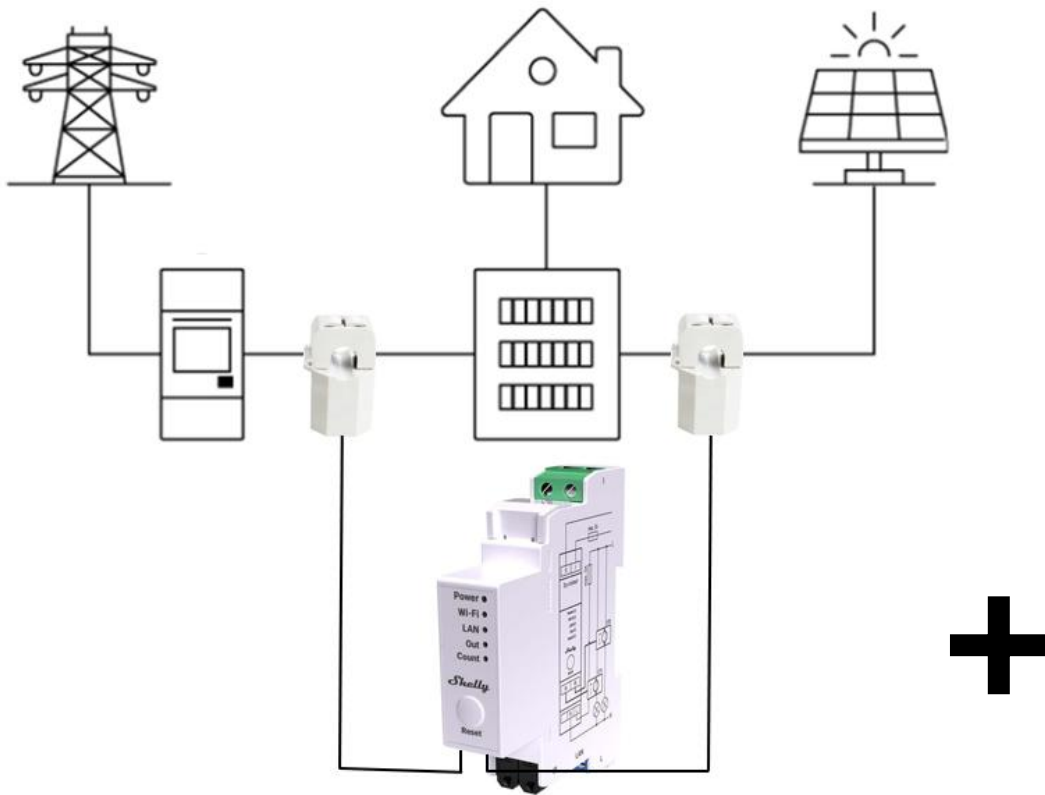

Suivi Conso/Pro sur Appli Shelly

Shelly Outdoor Plug S Gen3

Batterie de stockage
(non incluse)

Solution de gestion d'un véhicule électrique - Sur Appli

Charger son véhicule électrique pendant les heures creuses

Shelly PRO EM-50

Suivi Conso/Pro sur Appli Shelly

TopAC Portable EV charger 11kW EVE01-11R

Solution de gestion de 4 appareils électriques - Sur Ecran couleur

Eteindre les appareils & les lumières inutiles et suivi de leur consommation